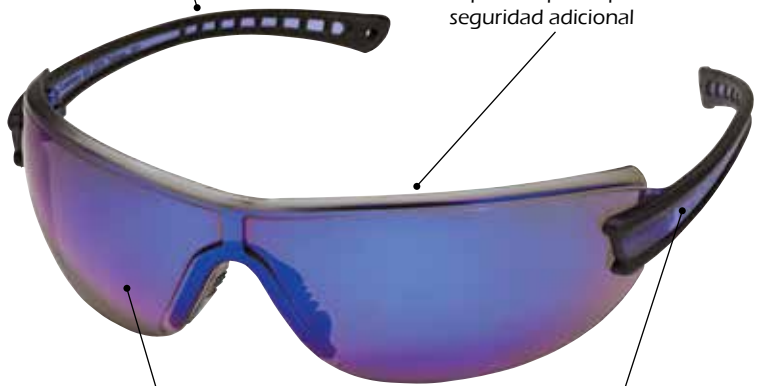

El lente grande de una sólo pieza de policarbonato y con un diseño envolvente ofrece una excelente cobertura contra los riesgos laborales. La próxima vez que busque un lente de seguridad, elija la idea más ligera y brillante de protección ocular, tome un Luminary.

Gateway
S A F E T Y

Luminary lente de seguridad, ultra liviano e insertos para las patillas translúcidos combinan para proporcionar a los trabajadores comodidad para todo el día y un estilo brillante.

Características del Luminary

- Diseño ultra ligero de solo 4 quintos de onza de peso. Fácil de llevar todo el día, todos los días.
- La patente de diseño pendiente incluye los insertos en las patillas translúcidos para un estilo electrizante.
- Las patillas flexibles ayudan a aliviar la presión detrás de las orejas y proporcionan superior comodidad.
- El puente de nariz fingertip reduce el deslizamiento por lo que las gafas permanecen en su lugar.
- Lente de una sola pieza de policarbonato con recubrimiento anti rayaduras ofrece mayor duración.
- Diseño envolvente y protección en la parte superior aseguran protección completa

LENTE DE SEGURIDAD

Patillas suaves y flexibles proporcionan comodidad para cualquier tamaño de cara

Protección integrada en la parte superior para seguridad adicional

Revestimiento anti rayaduras que proporciona mayor durabilidad cualquier entorno